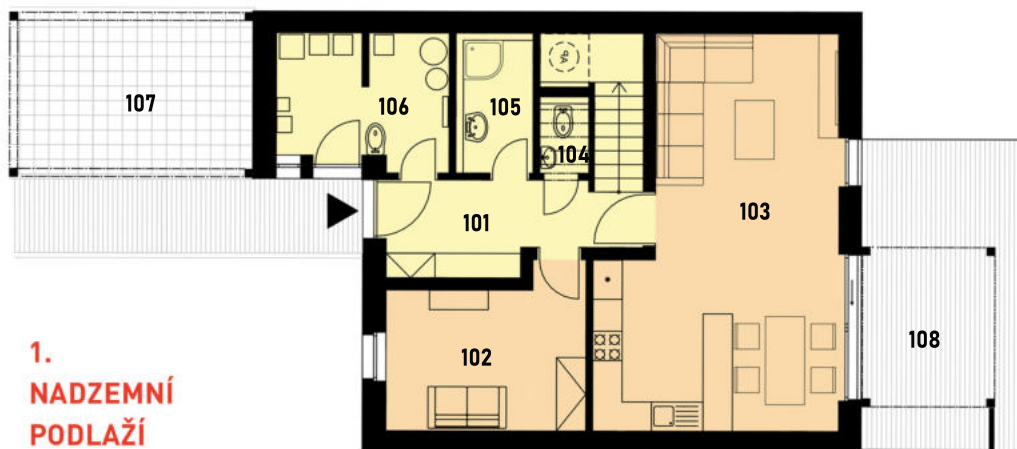

RODINNÉ DOMY STAROVICE

21 RD ŘADOVÝ - KRAJNÍ
5+kk, užitná plocha 151 m²
pozemek 419 m², CP 237 m²

PŘEMYSL VESELÝ invest

Dům je postavený z keramických tvárnic vyplněných minerální vatou. Strop je železobetonový, vnitřní omítky sádrové. Fasáda je tvořena převážně termoizolační omítkou. Vstupní dveře a HS portál jsou hliníkové, ostatní výplně otvorů jsou plastové. Střešní krytina je keramická pálená na dřevěném krovu. Podlahoviny jsou tvořeny vinylovou podlahou a dlažbou. Součástí jsou i přístupové chodníky a vjezdy k domům.

1.NP	název místnosti	plocha[m ²]
101	vstup + schodiště	15,00
102	pokoj pro hosty	12,60
103	obytný prostor	34,76
104	WC	1,42
105	koupelna + nika na pračku	3,86
106	technická místnost	9,29
plocha místností		76,93
půdorysná plocha		
vnitřních stěn		5,40
107	přístřešek pro auto	16,60
108	terasa	18,56
celková plocha		117,49

2.NP	název místnosti	plocha[m ²]
201	chodba	4,58
202	pokoj 1	10,94
203	šatna	5,76
204	pokoj 2	14,70
205	ložnice	15,83
206	koupelna	8,56
207	WC	1,66
plocha místností		62,03
půdorysná plocha		
vnitřních stěn		6,09
plocha podkroví		50,94
celková plocha		119,06

RODINNÉ DOMY STAROVICE

21 RD ŘADOVÝ - KRAJNÍ

5+kk, užitná plocha 151 m²
pozemek 419 m², CP 237 m²

PŘEMYSL VESELÝ invest

RODINNÉ DOMY STAROVICE

21 RD ŘADOVÝ - KRAJNÍ

5+kk, užitná plocha 151 m²
pozemek 419 m², CP 237 m²