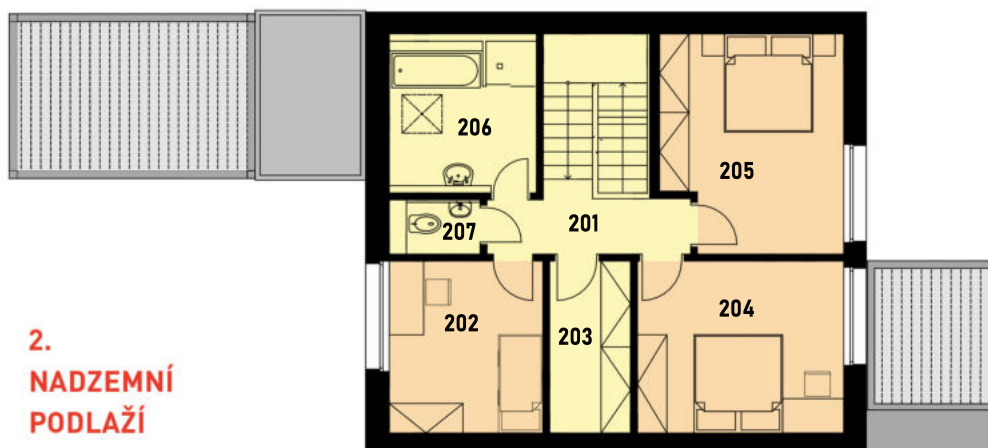

RODINNÉ DOMY STAROVICE

21 RD ŘADOVÝ - KRAJNÍ
5+kk, užitná plocha 151 m²
pozemek 419 m², CP 237 m²

PŘEMYSL VESELÝ invest

Dům je postavený z keramických tvárnic vyplněných minerální vatou. Strop je železobetonový, vnitřní omítky sádrové. Fasáda je tvořena převážně termoizolační omítkou. Vstupní dveře a HS portál jsou hliníkové, ostatní výplně otvorů jsou plastové. Střešní krytina je keramická pálená na dřevěném krovu. Podlahoviny jsou tvořeny vinylovou podlahou a dlažbou. Součástí jsou i přístupové chodníky a vjezdy k domům.

1.NP	název místnosti	plocha[m ²]
101	vstup + schodiště	15,00
102	pokoj pro hosty	12,60
103	obytný prostor	34,76
104	WC	1,42
105	koupelna + nika na pračku	3,86
106	technická místnost	9,29
plocha místností		76,93
půdorysná plocha		
vnitřních stěn		5,40
107	přístřešek pro auto	16,60
108	terasa	18,56
celková plocha		117,49

2.NP	název místnosti	plocha[m ²]
201	chodba	4,58
202	pokoj 1	10,94
203	šatna	5,76
204	pokoj 2	14,70
205	ložnice	15,83
206	koupelna	8,56
207	WC	1,66
plocha místností		62,03
půdorysná plocha		
vnitřních stěn		6,09
plocha podkroví		50,94
celková plocha		119,06

RODINNÉ DOMY STAROVICE

21 RD ŘADOVÝ - KRAJNÍ

5+kk, užitná plocha 151 m²
pozemek 419 m², CP 237 m²

PŘEMYSL VESELÝ invest

RODINNÉ DOMY STAROVICE

21 RD ŘADOVÝ - KRAJNÍ

5+kk, užitná plocha 151 m²
pozemek 419 m², CP 237 m²