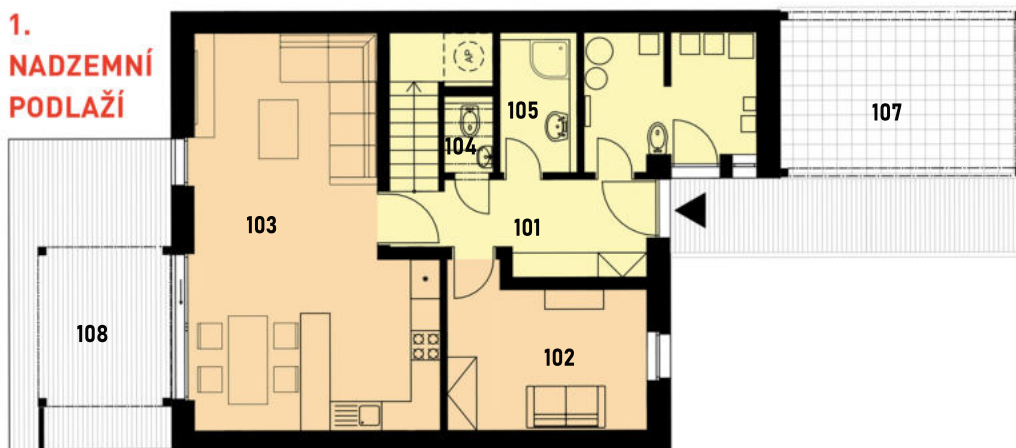

RODINNÉ DOMY STAROVICE

31 RD ŘADOVÝ - KRAJNÍ
5+kk, užitná plocha 151 m²
pozemek 453 m², CP 237 m²

PŘEMYSL VESELÝ invest

Dům je postavený z keramických tvárníc vyplněných minerální vatou. Strop je železobetonový, vnitřní omítky sádrové. Fasáda je tvořena převážně termoizolační omítkou. Vstupní dveře a HS portál jsou hliníkové, ostatní výplně otvorů jsou plastové. Střešní krytina je keramická pálená na dřevěném krovu. Podlahoviny jsou tvořeny vinylovou podlahou a dlažbou. Součástí jsou i přístupové chodníky a vjezdy k domům.

1. NADZEMNÍ PODLAŽÍ

1.NP název místnosti plocha[m²]

101	vstup + schodiště	15,00
102	pokoj pro hosty	12,60
103	obytný prostor	34,76
104	WC	1,42
105	koupelna + nika na pračku	3,86
106	technická místnost	9,29
plocha místností		76,93
půdorysná plocha		
vnitřních stěn		5,40
107	přístřešek pro auto	16,60
108	terasa	18,56
celková plocha		117,49

2. NADZEMNÍ PODLAŽÍ

2.NP název místnosti plocha[m²]

201	chodba	4,58
202	pokoj 1	10,94
203	šatna	5,76
204	pokoj 2	14,70
205	ložnice	15,83
206	koupelna	8,56
207	WC	1,66
plocha místností		62,03
půdorysná plocha		
vnitřních stěn		6,09
plocha podkroví		50,94
celková plocha		119,06

RODINNÉ DOMY STAROVICE

31 RD ŘADOVÝ - KRAJNÍ

5+kk, užitná plocha 151 m²
pozemek 453 m², CP 237 m²

PŘEMYSL VESELÝ invest

RODINNÉ DOMY STAROVICE

31 RD ŘADOVÝ - KRAJNÍ
5+kk, užitná plocha 151 m²
pozemek 453 m², CP 237 m²