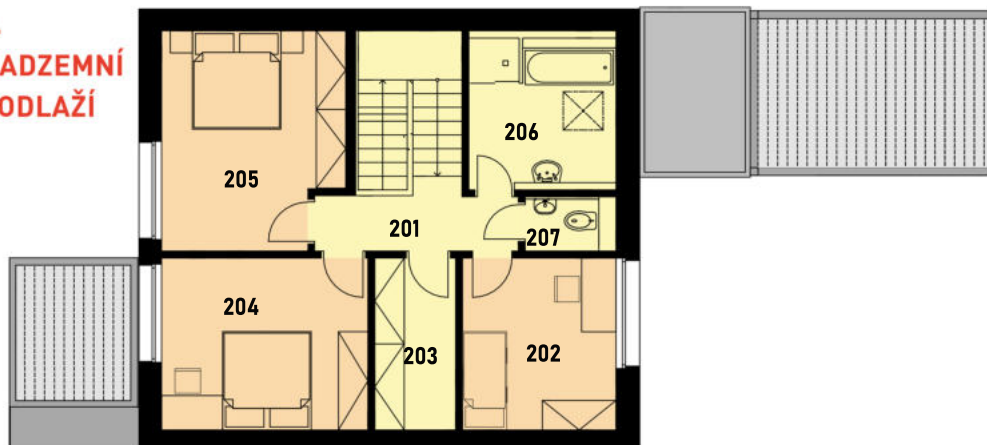

RODINNÉ DOMY STAROVICE

31 RD ŘADOVÝ - KRAJNÍ
5+kk, užitná plocha 151 m²
pozemek 453 m², CP 237 m²

PŘEMYSL VESELÝ invest

Dům je postavený z keramických tvárníc vyplněných minerální vatou. Strop je železobetonový, vnitřní omítky sádrové. Fasáda je tvořena převážně termoizolační omítkou. Vstupní dveře a HS portál jsou hliníkové, ostatní výplně otvorů jsou plastové. Střešní krytina je keramická pálená na dřevěném krovu. Podlahoviny jsou tvořeny vinylovou podlahou a dlažbou. Součástí jsou i přístupové chodníky a vjezdy k domům.

1. NADZEMNÍ PODLAŽÍ

1.NP název místnosti plocha[m²]

101	vstup + schodiště	15,00
102	pokoj pro hosty	12,60
103	obytný prostor	34,76
104	WC	1,42
105	koupelna + nika na pračku	3,86
106	technická místnost	9,29
plocha místností		76,93
půdorysná plocha		
vnitřních stěn		5,40
107	přístřešek pro auto	16,60
108	terasa	18,56
celková plocha		117,49

2. NADZEMNÍ PODLAŽÍ

2.NP název místnosti plocha[m²]

201	chodba	4,58
202	pokoj 1	10,94
203	šatna	5,76
204	pokoj 2	14,70
205	ložnice	15,83
206	koupelna	8,56
207	WC	1,66
plocha místností		62,03
půdorysná plocha		
vnitřních stěn		6,09
plocha podkroví		50,94
celková plocha		119,06

RODINNÉ DOMY STAROVICE

31 RD ŘADOVÝ - KRAJNÍ

5+kk, užitná plocha 151 m²
pozemek 453 m², CP 237 m²

PŘEMYSL VESELÝ invest

RODINNÉ DOMY STAROVICE

31 RD ŘADOVÝ - KRAJNÍ
5+kk, užitná plocha 151 m²
pozemek 453 m², CP 237 m²